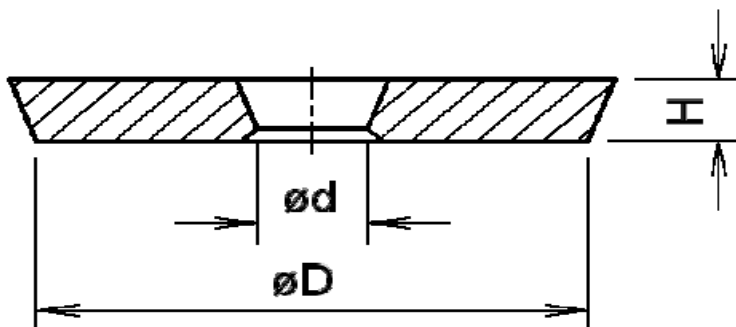

BREAKER CORES FOR SLEEVES**Permanex SL... SERIES**

Description of sleeve with breaker core	DIMENSIONS		
	D mm	d mm	H mm
SL 3 B1K	103	43	10
SL 4 B1K	130	50	10
SL 5 B1K	152	60	12
SL 5 B2K	152	85	12
SL 6 B1K	167	68	14
SL 7 B1K	191	78	14
SL 7 B2K	191	100	14
SL 8 B1K	219	85	16
SL 9 B1K	240,5	90	16
SL 9 B2K	240,5	110	16
SL 9 B3K	240,5	120	16
SL 9,5 B1K	270,5	100	16
SL 10 B1K	292,5	110	16
SL 11 B1K	347	135	20
SL 12 B1K	400	150	20
SL 13 B1K	447	165	25