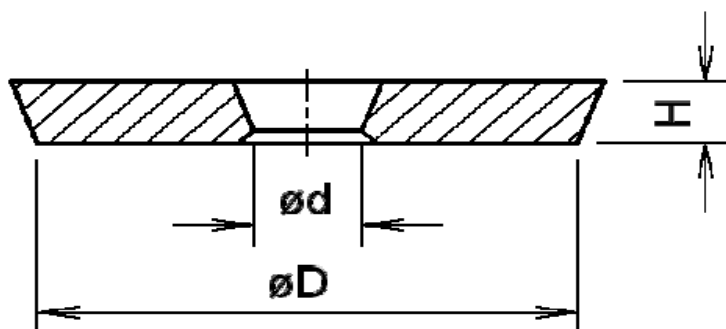

**BREAKER CORES FOR SLEEVES**  
**Permanex SL...PK SERIES**

Description of sleeve with breaker core	DIMENSIONS		
	D mm	d mm	H mm
SL 3 PK B1K	61	30	8
SL 4 PK B1K	84	35	8
SL 4/5 PK B1K, SL 5 PK B1K	115	40	10
SL 5/6 PK B1K, SL 6 PK B1K	114	59	15
SL 7 PK B1K	132	85	15
SL 7 PK BKT50	114	50	43
SL 8 PK B1K	132	75	20
SL 9 PK B1K	150	85	20
SL 10 PK B1K	176	100	25
SL 11 PK B1K	213	120	25
SL 13 PK B1K	265	170	25