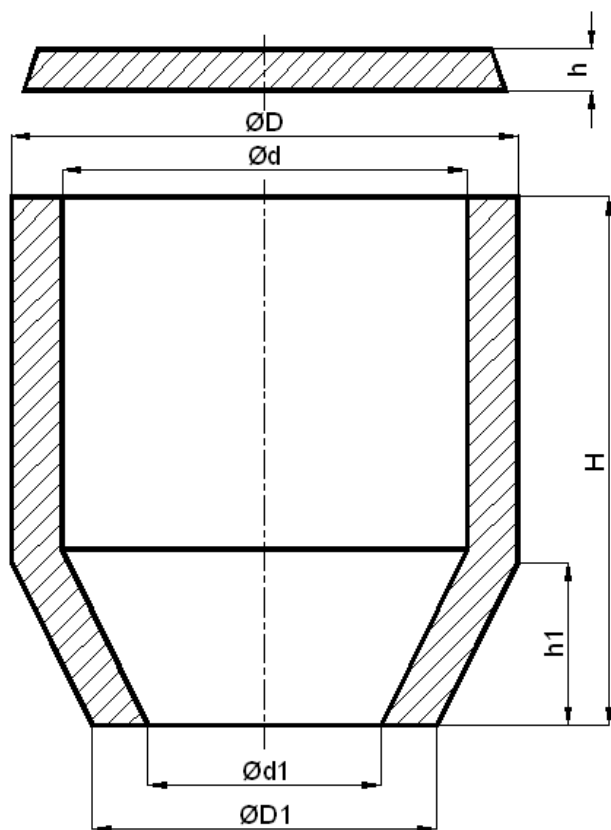

PERMANEX SL..PKA

Tyto typy nástavců jsou dostupné také z receptury FSL

Typ	ROZMĚRY								VÍKO	BALENÍ
	D	d	D1	d1	H	h1	Objem	Modul	exo	ks/ europaleta
	mm	mm	mm	mm	mm	mm	dm ³	cm	h	
SL 3 PKA	130	94	91	57	138	31	0,8	2,7	20	486
SL 4 PKA	157	118	111	69	138	38	1,3	3,2	20	315
SL 4/5 PKA	192	147	135	80	150	53	2,1	3,8	20	192
SL 5 PKA	192	147	135	80	180	53	2,6	4,1	20	168
SL 5/6 PKA	222	175	146	96	185	75	3,6	4,4	20	105
SL 6 PKA	222	175	146	96	235	75	4,8	4,8	20	90
SL 7 PKA	250	200	170	114	230	80	6,2	5,1	20	78
SL 8 PKA	285	225	181	125	230	90	7,7	5,5	20	66
SL 9 PKA	310	252	202	137	280	100	11,8	6,2	20	40
SL 10 PKA	360	300	231	163	280	120	16,3	7,0	20	30
SL 10.5 PKA	366	300	265	190	300	95	18,8	7,3	20	30
SL 11 PKA	410	355	262	189	280	135	22,1	7,7	20	20