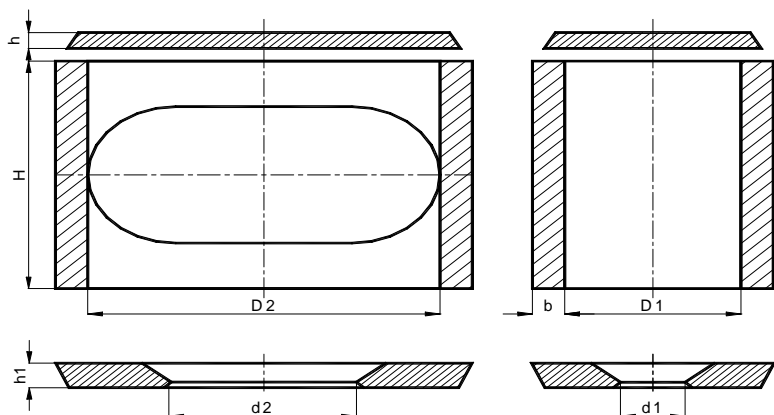

PERMANEX SL..OV

Tyto typy nástavců jsou dostupné také z receptury FSL

B1K Cr

Typ	ROZMĚRY						VÍKO	BALENÍ
	D1 mm	D2 mm	b mm	H mm	Objem dm ³	Modul cm	exo h	ks/ europaleta
SL 4 OV	60	140	15	150	1,2	2,5	20	432
SL 5 OV	80	160	20	150	1,7	3,0	20	297
SL 5 OV/225	80	160	20	225	2,5	3,2	20	
SL 6 OV	100	200	20	200	3,5	3,9	20	175
				300	5,3	4,2		
SL 7 OV	120	240	22	200	5,1	4,4	20	112
				300	7,7	4,8		
				400	10,3	5,1		
SL 8 OV	140	280	24	200	7,0	4,8	20	98
				300	10,5	5,6		
				400	14,0	5,9		
SL 9 OV	160	320	26	200	9,1	5,2	20	70
				300	13,7	5,9		
				400	18,3	6,4		
SL10 OV	180	360	28	200	11,6	5,5	20	56
				300	17,3	6,4		
				400	23,1	6,8		
SL11 OV	200	400	30	200	14,3	6,1	20	49
				300	21,4	6,8		
				400	28,6	7,5		
				500	35,7	7,8		