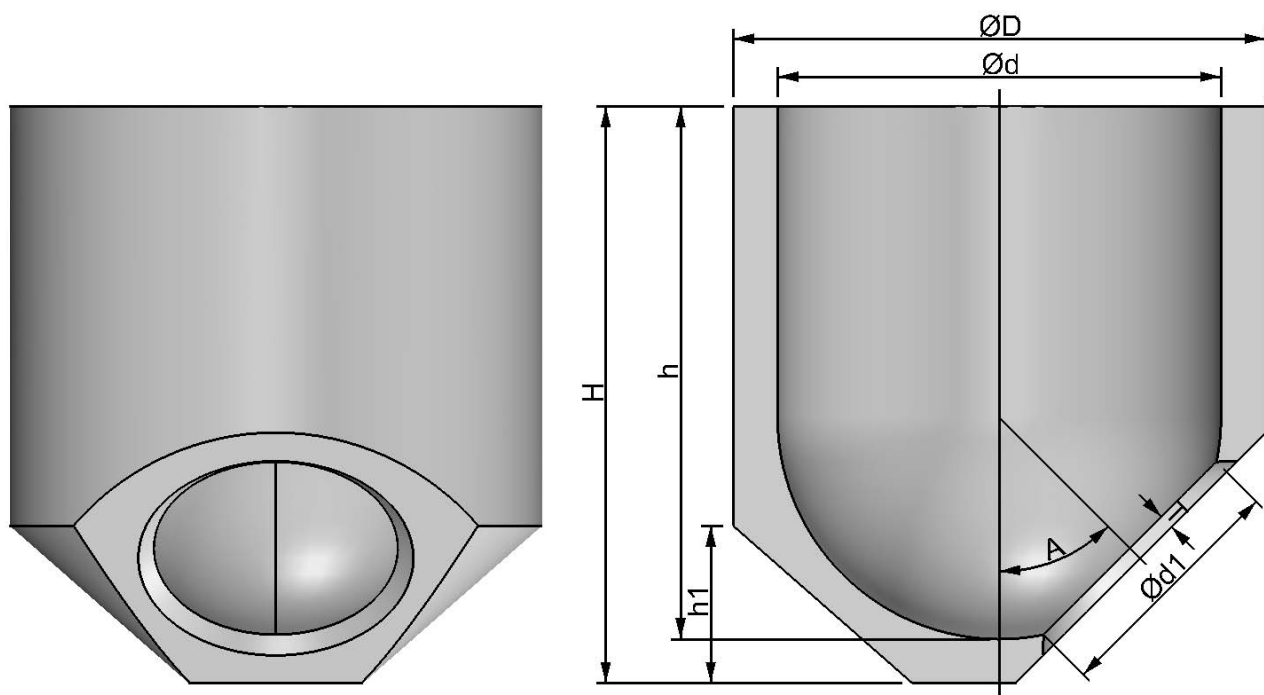

BOČNÍ NÁSTAVCE PERMANEX FSL...A...

Typ	ROZMĚRY									VÍKO	BALENÍ
	D	d	d1	H	h	h1	T	Objem	Modul	exo	ks/ europaleta
	mm	mm	mm	mm	mm	mm	mm	dm ³	cm	h	
FSL 7 A45	250	205	105	325	305	60	12	9,0	5,1	20	60
FSL 9 A45	305	254	140	330	305	90	8	13,3	7,0	20	32