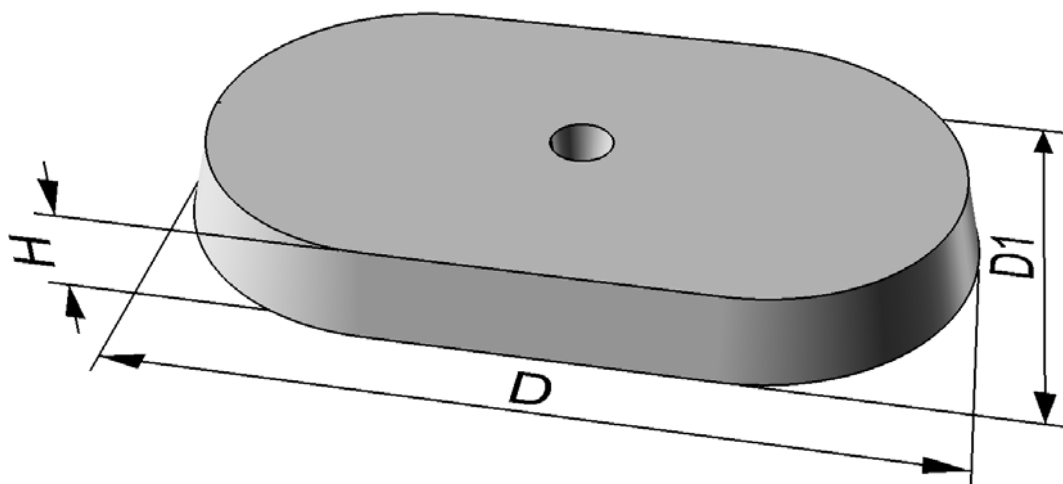

**EXOTERMICKÁ VÍKA ŘADY
EXOKOL...OV**

Typ	ROZMĚRY			BALENÍ
	D mm	D1 mm	H mm	Ks/europaleta
EXOKOL 4 OV	165	80	20	2464
EXOKOL 5 OV	190	110	20	1440
EXOKOL 6 OV	230	130	20	960
EXOKOL 7 OV	270	150	20	768
EXOKOL 8 OV	308	170	20	600
EXOKOL 9 OV	348	190	20	480
EXOKOL 10 OV	388	210	20	320
EXOKOL 11 OV	428	230	20	216