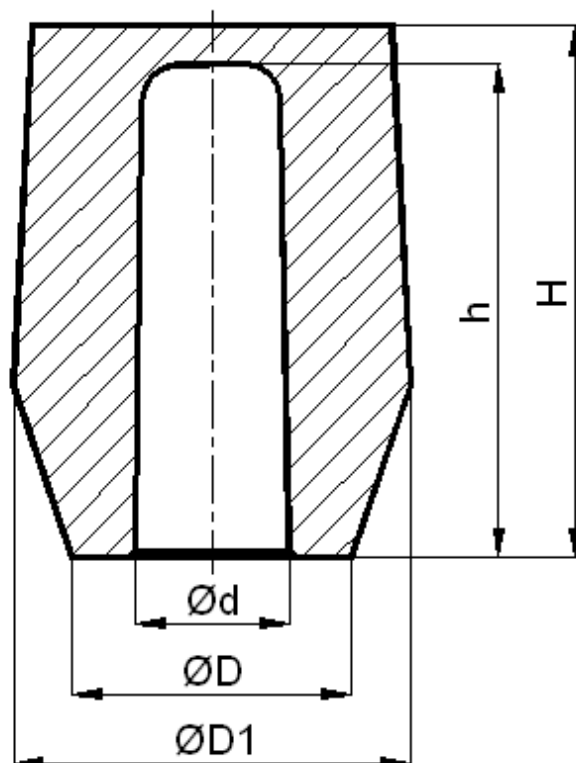

KOMPAKTNÍ NÁSTAVCE ŘADY CK...

FERRAL, Exotermicko-izolační kompaktní nástavce							
Typ	ROZMĚRY						
	D mm	H mm	D1 mm	d mm	h mm	Modul cm	Objem dm ³
CK 25	30	60	44	16	50	0,8	0,01
CK 35/62	38	62	54	21	50	1,0	0,02
CK 35/2	40	78	59	25	70	1,2	0,03
CK 40	38	100	63	21	85	1,3	0,03
CK 50	60	110	74	36	97	1,7	0,09