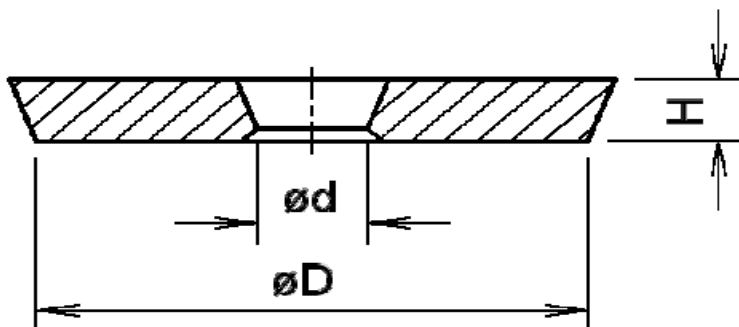

Podložky pro nástavce Permanex SL...

Označení nástavce s podložkou	ROZMĚRY		
	D mm	d mm	H mm
SL 3 B1K	103	43	10
SL 4 B1K	130	50	10
SL 5 B1K	152	60	12
SL 5 B2K	152	85	12
SL 6 B1K	167	68	14
SL 7 B1K	191	78	14
SL 7 B2K	191	100	14
SL 8 B1K	219	85	16
SL 9 B1K	240,5	90	16
SL 9 B2K	240,5	110	16
SL 9 B3K	240,5	120	16
SL 9,5 B1K	270,5	100	16
SL 10 B1K	292,5	110	16
SL 11 B1K	347	135	20
SL 12 B1K	400	150	20
SL 13 B1K	447	165	25