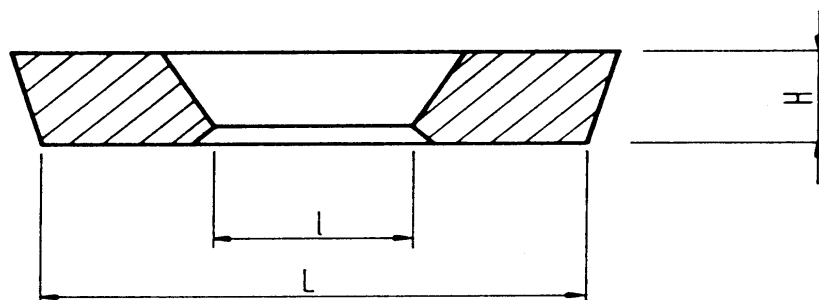

Podložky pro nástavce Permanex SL...OV

Označení nástavce s podložkou	ROZMĚRY				
	L mm	B mm	H mm	l mm	b mm
SL 4 OV B1K	163	83	8	100	35
SL 5 OV B1K	190	110	14	112	32
SL 6 OV B1K	228	128	14	140	40
SL 7 OV B1K	272	152	14	168	48
SL 8 OV B1K	318	178	16	196	56
SL 9 OV B1K	360	200	16	224	64
SL 10 OV B1K	404	224	16	252	72
SL 11 OV B1K	447	247	20	280	80